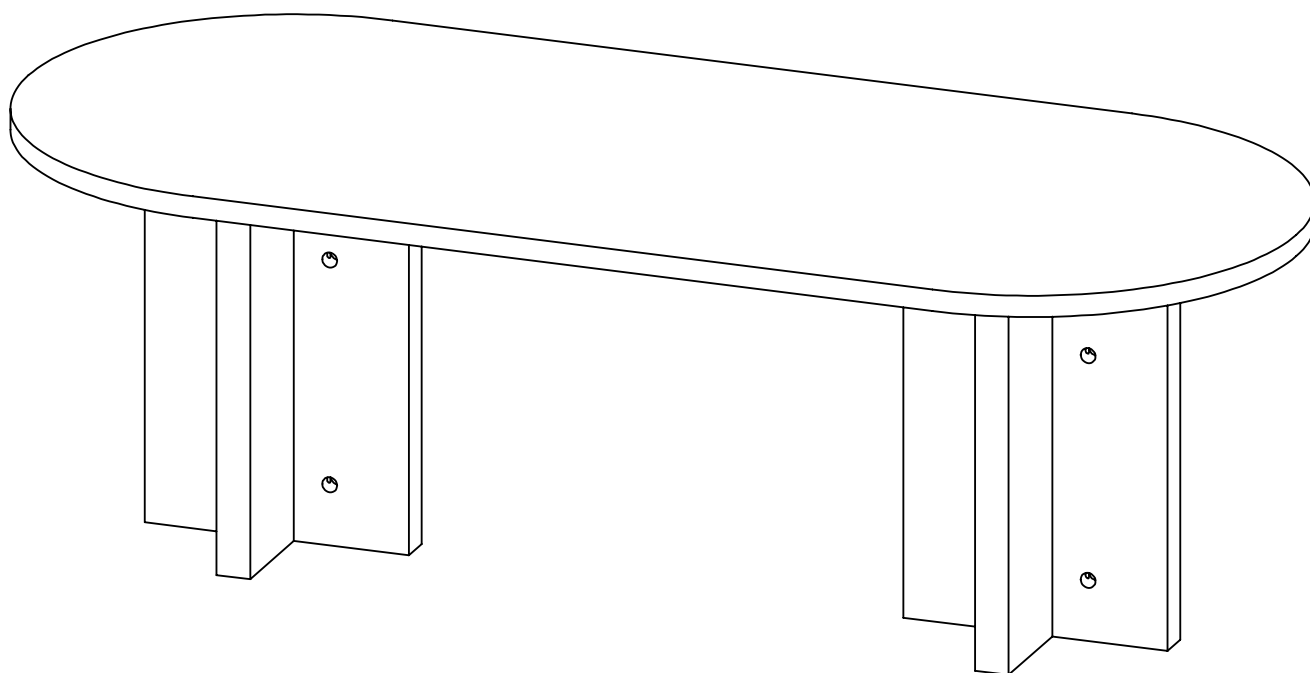

The wood tailor

MOBILIARIO SOSTENIBLE